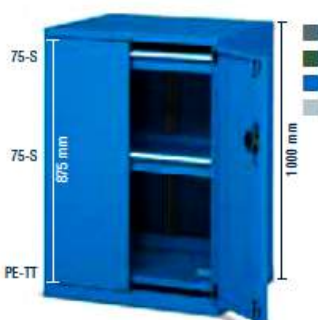

COD. ART.	CASSETTI
<b>F AE 1040 01 04</b>	<b>4</b>
Armadio con 4 cassetti	
Dimensioni mm 717x597x1000 h	
Serratura centrale	

COD. ART.	CASSETTI
<b>F AE 1040 10 04</b>	<b>3</b>
Armadio con 3 cassetti	
2 piani estraibili	
Dim. mm 717x597x1000 h	
Serratura centrale	

COD. ART.	CASSETTI
<b>F AE 1040 11 04</b>	<b>5</b>
Armadio con 5 cassetti	
1 piano estraibile	
Dim. mm 717x597x1000 h	
Serratura centrale	

COD. ART.	CASSETTI
<b>F AE 1040 12 04</b>	<b>5</b>
Armadio con 5 cassetti	
1 piano estraibile	
Dim. mm 717x597x1000 h	
Serratura centrale	

COD. ART.	CASSETTI
<b>F AE 1040 13 04</b>	<b>4</b>
Armadio con 4 cassetti	
Dimensioni mm 717x597x1000 h	
Serratura centrale	

COD. ART.	CASSETTI
<b>F AE 1040 14 04</b>	<b>2</b>
Armadio con 2 cassetti	
2 piani estraibili	
Dim. mm 717x597x1000 h	
Serratura centrale	

COD. ART.	CASSETTI
<b>F AE 1040 15 04</b>	<b>2</b>
Armadio con 2 cassetti	
1 piano estraibile, 1 piano regolabile	
Dim. mm 717x597x1000 h	
Serratura centrale	

• COD. ART.	CASSETTI
<b>F AE 2040 01 04</b>	<b>2</b>
Armadio con 2 cassetti	
1 piano estraibile	
Dimensioni mm 717x597x1000 h	