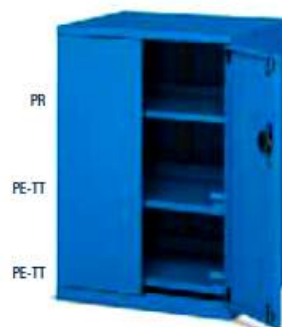

COD. ART.	PIANI
F AE 2040 13 04	2
Armadio con 2 piani estraibili, 1 piano regolabile	
Dimensioni mm 717x597x1000 h	

RAL 7000 F... ..01 ■ RAL 6011 F... ..02 ■ RAL 5012 F... ..04 ■ RAL 7035 F... ..08

LEGENDA ■

- Gli armadi devono essere fissati a pavimento o a parete
- TT = estrazione totale telescopica (100%)
- PE-TT = piano estraibile totale telescopico (100%)
- S = estrazione semplice (87%)
- PE-S = piano estraibile semplice (87%)
- PR = piano regolabile in altezza